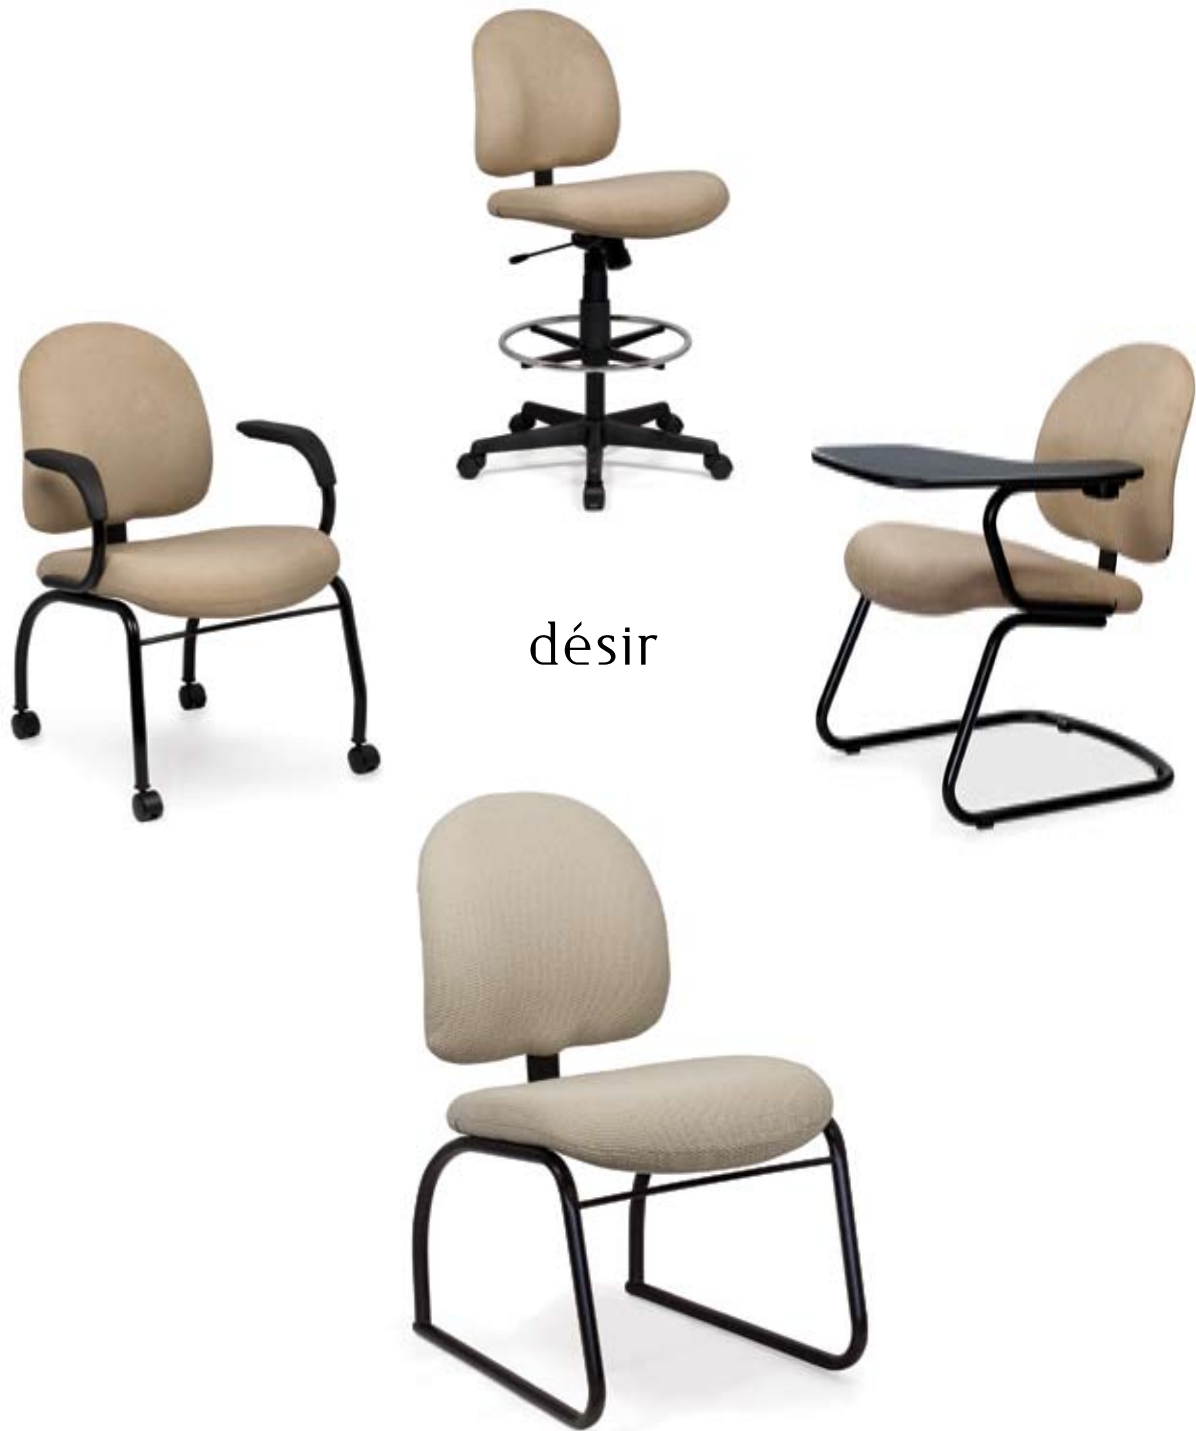

ADI

désir

Les créateurs du système suspension...

Tout compte fait, c'est sur une chaise de bureau que nous passons la majeure partie de notre journée de travail. Avec DÉsir nous vous proposons de passer ces heures bien installé dans un fauteuil hautement ergonomique, aux formes souples et enveloppantes qui vous invite à la détente tout en vous assurant un confort inégalé et un maintien optimal la journée durant.

désir

DÉSIR MONO

Dans sa version monocoque, DÉSIR MONO constitue le choix idéal pour la salle de conférence et le travail exécutif. Son design subtil, aux contours purs et soignés, épouse la forme naturelle de votre dos. DÉSIR MONO : la relaxation à son meilleur.