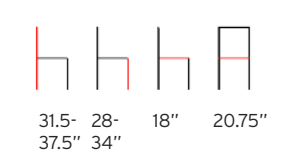

Transparent Acrylic Colour Options

TechnoPoly Solid Colour Options

Ivory only available on side chairs

6000 Height Adjustable

6013 Height Adjustable

6014 Bar Stool

6019 + 1617 Upholstery Bar Stool

6012 Desk Chair