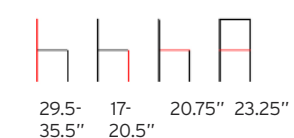

Transparent Acrylic Colour Options

TechnoPoly Solid Colour Options

Ivory only available on side chairs

6000 Height Adjustable

6013 Height Adjustable

6014 Bar Stool

6019 + 1617 Upholstery Bar Stool

6012 Desk Chair