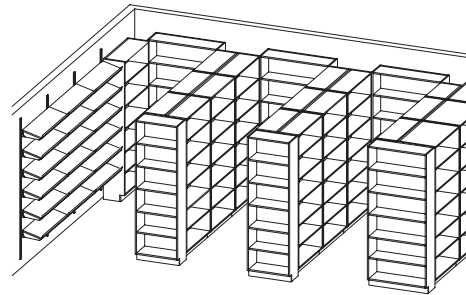

Étagères murales avec tablettes en angle

Cabinets modulaires avec tiroirs et séparateurs pour articles de pharmacie

Surfaces de travail hauteur comptoir

Le mobilier modulaire Neocase offre une infinité de possibilités pour tirer le maximum des nouveaux espaces de travail et reconfigurer les espaces existants. Voici quelques exemples de configurations :

Îlot collaboratif et rangement fonctionnel pour pharmacies

Prix de liste : 12 814 \$

- | | |
|------------------------------------|--|
| Cabinets modulaires – 35" H | - Trois tiroirs avec séparateurs en plastique
- Coup de pied de 4" (100 mm) |
| Comptoir | - En stratifié |

Zone de rangement et de cueillette

Prix de liste : 28 064 \$

- | | |
|-------------------------|---|
| Armoires | - Tablettes réglables
- Coup de pied de 4" (100 mm) |
| Étagères murales | - Tablettes réglables
- Tablettes en angle
- Rails muraux |