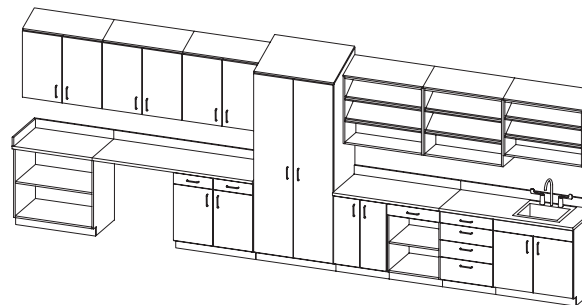

Étagères murales avec tablettes en angle

Cabinets modulaires avec tiroirs et séparateurs pour articles de pharmacie

Surfaces de travail hauteur comptoir

Le mobilier modulaire Neocase offre une infinité de possibilités pour tirer le maximum des nouveaux espaces de travail et reconfigurer les espaces existants. Voici quelques exemples de configurations :

Îlot collaboratif et rangement fonctionnel pour pharmacies

Prix de liste : 12 814 \$

- | | |
|------------------------------------|--|
| Cabinets modulaires – 35" H | - Trois tiroirs avec séparateurs en plastique
- Coup de pied de 4" (100 mm) |
| Comptoir | - En stratifié |

Zone de rangement et de cueillette

Prix de liste : 28 064 \$

- | | |
|-------------------------|---|
| Armoires | - Tablettes réglables
- Coup de pied de 4" (100 mm) |
| Étagères murales | - Tablettes réglables
- Tablettes en angle
- Rails muraux |

Comptoir avec évier

Prix de liste : 15 192 \$

- | | |
|------------------------------------|--|
| Cabinets modulaires – 35" H | - Portes
- Portes et tiroirs
- Quatre tiroirs
- Coup de pied de 4" (100 mm) |
| Cabinets muraux | - Dessus en angle
- Portes
- Étagères ouvertes avec tablettes réglables |
| Comptoir et dossier | - Stratifiés |
| Accessoires | - Robinet
- Évier en acier inoxydable |